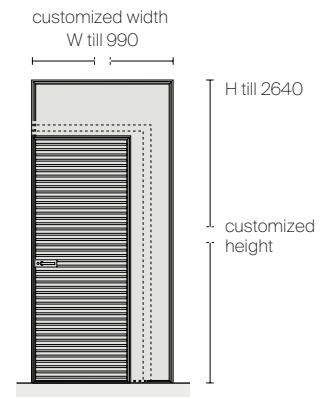

汉语 Even 门有铰链门和推拉门两种版本，可为传统型副门框选择标准门套；若偏好美观型高的纤薄款式，则可选择 Slim 版本的门套。这两种版本的铝制伸缩门套皆可以补偿覆面的厚度差，并缩短安装时间。

DIMENSIONS

Swing door

Slim swing door

HANDLES

1

2

1. Handle TR05 with lever tumbler / Handle TR05C with key
2. Handle 2094 with lock and counter lock / Handle 2094C with key