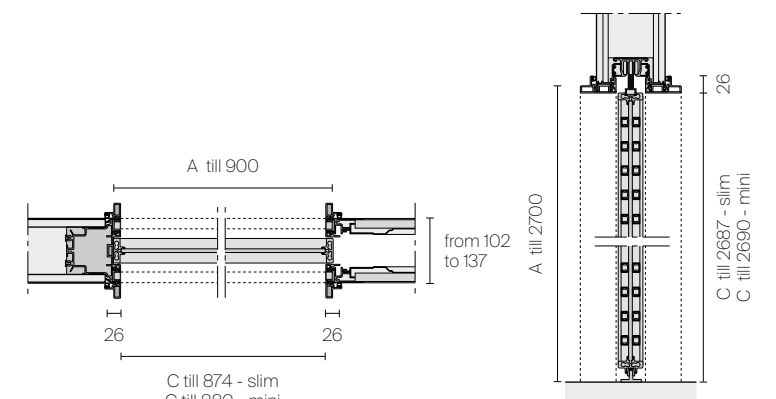

SWING DOOR

SLIM SWING DOOR

POCKET DOOR

SLIM POCKET DOOR FOR SYSTEMS
SCRIGNO® ESSENTIAL, ECLISSE® SYNTESIS® LINE

A. Subframe dimensions
C. Opening dimensions

TECHNICAL DESCRIPTION

EN In both hinged and pocket versions, the Even door is available with a standard jamb for traditional mock subframes and with a reduced aesthetic thickness in the Slim version. In both versions, the telescopic aluminium jamb makes it possible to compensate for the thickness of any coverings and reduce assembly time.

FR La porte Even en version battante ou galandage est disponible avec un montant standard pour les faux-châssis traditionnels et en version Slim avec une épaisseur esthétique réduite. Dans les deux versions, le montant télescopique en aluminium permet de compenser l'épaisseur des éventuels revêtements et de réduire les temps de montage.