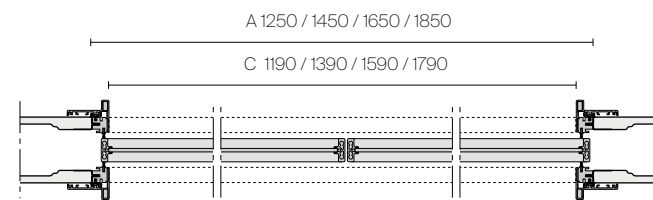

SWING DOOR

SLIM SWING DOOR

POCKET DOOR

SLIM POCKET DOOR FOR SYSTEMS
SCRIGNO® ESSENTIAL, ECLISSE® SYNTESIS® LINE

A. Subframe dimensions
C. Opening dimensions

TECHNICAL DESCRIPTION

EN In both hinged and pocket versions, the Even door is available with a standard jamb for traditional mock subframes and with a reduced aesthetic thickness in the Slim version. In both versions, the telescopic aluminium jamb makes it possible to compensate for the thickness of any coverings and reduce assembly time.

FR La porte Even en version battante ou galandage est disponible avec un montant standard pour les faux-châssis traditionnels et en version Slim avec une épaisseur esthétique réduite. Dans les deux versions, le montant télescopique en aluminium permet de compenser l'épaisseur des éventuels revêtements et de réduire les temps de montage.

ES La puerta Even en versión batiente o corredera está disponible con jamba estándar para pre marcos tradicionales y en versión Slim con espesor estético reducido. En ambas versiones la jamba telescópica de aluminio permite de compensar el espesor de los eventuales revestimientos y reducir los tiempos de montaje.