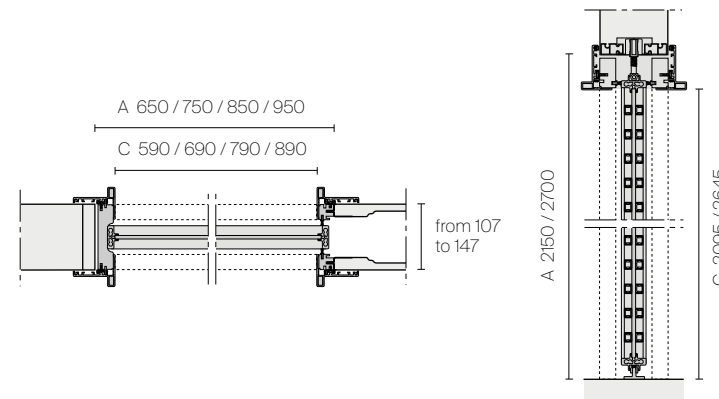

SWING DOOR

SLIM SWING DOOR

POCKET DOOR

SLIM POCKET DOOR FOR SYSTEMS
SCRIGNO® ESSENTIAL, ECLISSE® SYNTESIS® LINE

A. Subframe dimensions
C. Opening dimensions

TECHNICAL DESCRIPTION

EN In both hinged and pocket versions, the Even door is available with a standard jamb for traditional mock subframes and with a reduced aesthetic thickness in the Slim version. In both versions, the telescopic aluminium jamb makes it possible to compensate for the thickness of any coverings and reduce assembly time.

FR La porte Even en version battante ou galandage est disponible avec un montant standard pour les faux-châssis traditionnels et en version Slim avec une épaisseur esthétique réduite. Dans les deux versions, le montant télescopique en aluminium permet de compenser l'épaisseur des éventuels revêtements et de réduire les temps de montage.