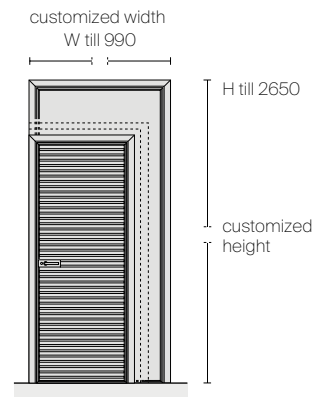

DIMENSIONS

Swing door