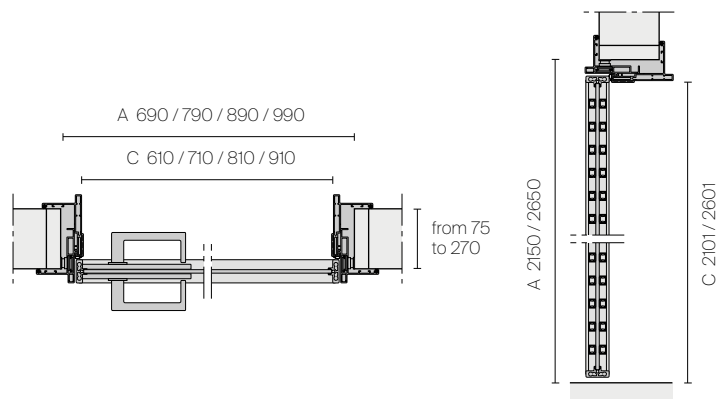

SWING DOOR

SLIM SWING DOOR

POCKET DOOR

SLIM POCKET DOOR FOR SYSTEMS
SCRIGNO® ESSENTIAL, ECLISSE® SYNTESIS® LINE

A. Subframe dimensions
C. Opening dimensions

TECHNICAL DESCRIPTION

EN In both hinged and pocket versions, the Even door is available with a standard jamb for traditional mock subframes and with a reduced aesthetic thickness in the Slim version. In both versions, the telescopic aluminium jamb makes it possible to compensate for the thickness of any coverings and reduce assembly time.

FR La porte Even en version battante ou galandage est disponible avec un montant standard pour les faux-châssis traditionnels et en version Slim avec une épaisseur esthétique réduite. Dans les deux versions, le montant télescopique en aluminium permet de compenser l'épaisseur des éventuels revêtements et de réduire les temps de montage.