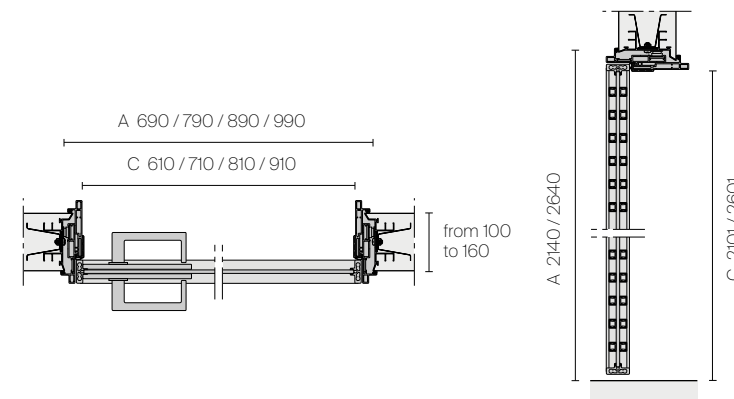

SWING DOOR

SLIM SWING DOOR

POCKET DOOR

SLIM POCKET DOOR FOR SYSTEMS
SCRIGNO® ESSENTIAL, ECLISSE® SYNTESIS® LINE

A. Subframe dimensions
C. Opening dimensions

TECHNICAL DESCRIPTION

EN In both hinged and pocket versions, the Even door is available with a standard jamb for traditional mock subframes and with a reduced aesthetic thickness in the Slim version. In both versions, the telescopic aluminium jamb makes it possible to compensate for the thickness of any coverings and reduce assembly time.

FR La porte Even en version battante ou galandage est disponible avec un montant standard pour les faux-châssis traditionnels et en version Slim avec une épaisseur esthétique réduite. Dans les deux versions, le montant télescopique en aluminium permet de compenser l'épaisseur des éventuels revêtements et de réduire les temps de montage.