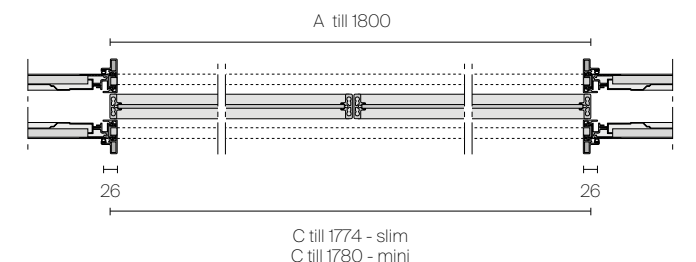

SWING DOOR

SLIM SWING DOOR

POCKET DOOR

SLIM POCKET DOOR FOR SYSTEMS
SCRIGNO® ESSENTIAL, ECLISSE® SYNTESIS® LINE

A. Subframe dimensions
C. Opening dimensions

TECHNICAL DESCRIPTION

EN In both hinged and pocket versions, the Even door is available with a standard jamb for traditional mock subframes and with a reduced aesthetic thickness in the Slim version. In both versions, the telescopic aluminium jamb makes it possible to compensate for the thickness of any coverings and reduce assembly time.

FR La porte Even en version battante ou galandage est disponible avec un montant standard pour les faux-châssis traditionnels et en version Slim avec une épaisseur esthétique réduite. Dans les deux versions, le montant télescopique en aluminium permet de compenser l'épaisseur des éventuels revêtements et de réduire les temps de montage.