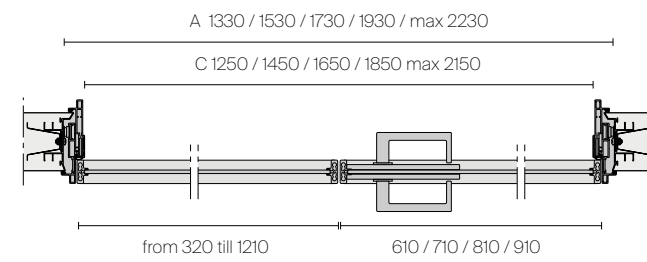

SWING DOOR

SLIM SWING DOOR

POCKET DOOR

SLIM POCKET DOOR FOR SYSTEMS
SCRIGNO® ESSENTIAL, ECLISSE® SYNTESIS® LINE

A. Subframe dimensions
C. Opening dimensions

TECHNICAL DESCRIPTION

EN In both hinged and pocket versions, the Even door is available with a standard jamb for traditional mock subframes and with a reduced aesthetic thickness in the Slim version. In both versions, the telescopic aluminium jamb makes it possible to compensate for the thickness of any coverings and reduce assembly time.

FR La porte Even en version battante ou galandage est disponible avec un montant standard pour les faux-châssis traditionnels et en version Slim avec une épaisseur esthétique réduite. Dans les deux versions, le montant télescopique en aluminium permet de compenser l'épaisseur des éventuels revêtements et de réduire les temps de montage.