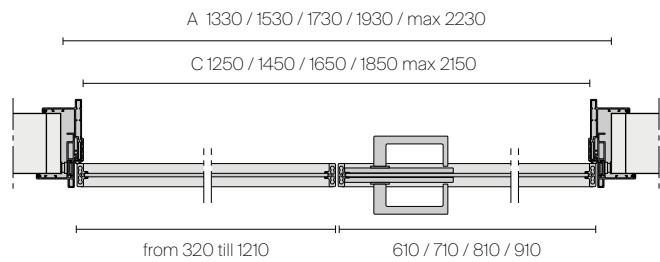

SWING DOOR

SLIM SWING DOOR

POCKET DOOR

SLIM POCKET DOOR FOR SYSTEMS
SCRIGNO® ESSENTIAL, ECLISSE® SYNTESIS® LINE

A. Subframe dimensions
C. Opening dimensions

TECHNICAL DESCRIPTION

EN In both hinged and pocket versions, the Even door is available with a standard jamb for traditional mock subframes and with a reduced aesthetic thickness in the Slim version. In both versions, the telescopic aluminium jamb makes it possible to compensate for the thickness of any coverings and reduce assembly time.

FR La porte Even en version battante ou galandage est disponible avec un montant standard pour les faux-châssis traditionnels et en version Slim avec une épaisseur esthétique réduite. Dans les deux versions, le montant télescopique en aluminium permet de compenser l'épaisseur des éventuels revêtements et de réduire les temps de montage.