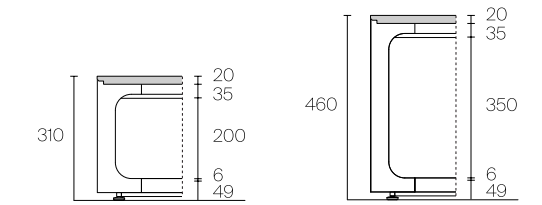

汉语 Sixty 咖啡桌彰显了结构中垂直和水平单元的完美相接，赋予了这项设计流畅、典雅的外观；有正方形和长方形两款桌面可选。有两种高度可供选择，可将不同颜色和表面处理的各式桌面和框架相互搭配。

DIMENSIONS

TECHNICAL SPECIFICATIONS

Glass top

Marble top

Wooden top

FINISHINGS

Structure