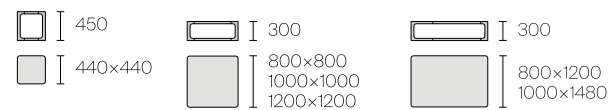

DIMENSIONS