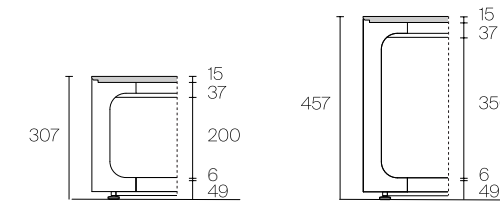

ES Disponible en forma cuadrada o rectangular, Sixty mesitas exalta la perfección de la conexión entre elementos verticales y horizontales de la estructura que da al conjunto un aspecto fluido y elegante. Dos las alturas disponibles para una gama que prevé la posibilidad de combinar encimeras y estructura de colores y acabados diferentes.

汉语 Sixty 咖啡桌彰显了结构中垂直和水平单元的完美相接，赋予了这项设计流畅、典雅的外观；有正方形和长方形两款桌面可选。有两种高度可供选择，可将不同颜色和表面处理的各式桌面和框架相互搭配。

DIMENSIONS

TECHNICAL SPECIFICATIONS

Glass top

Marble top

Wooden top

FINISHINGS

Structure