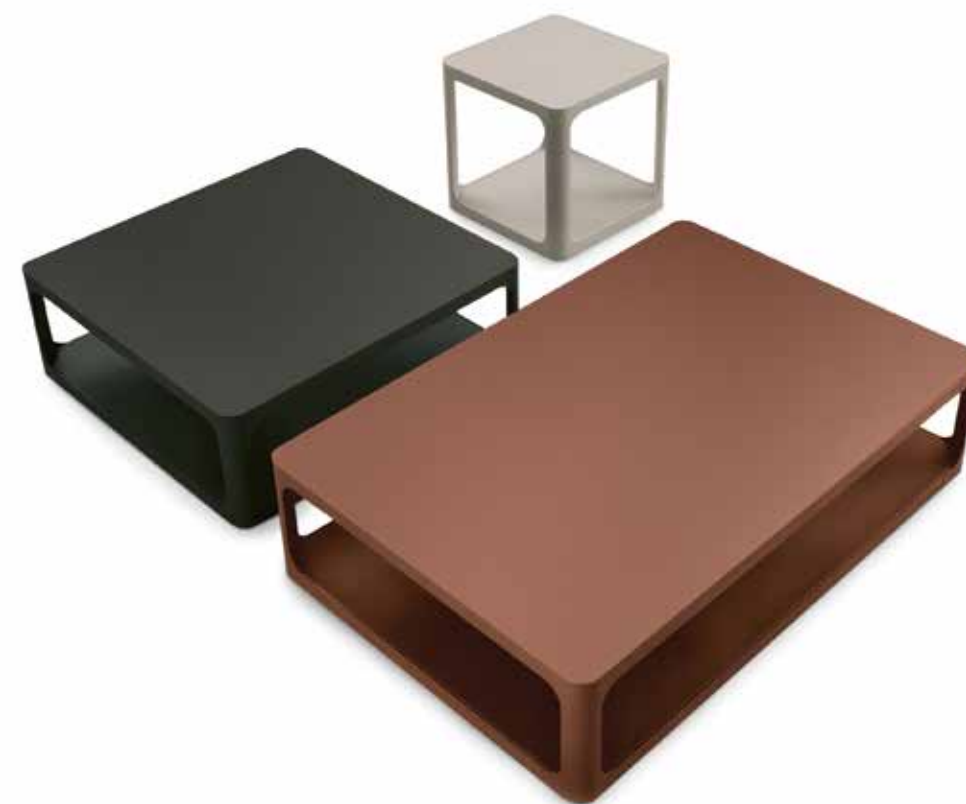

IT L'estetica della libreria Sixty si declina in una famiglia di tavolini, caratterizzati dall'ampia varietà dei piani previsti nei vetri laccati Ecolorsystem, con un totale di 92 tinte fra finitura lucida e opaca.

DE Die Ästhetik des Bücherregals Sixty wird in einer Familie von kleinen Tischen aufgegriffen, mit einem vielfältigen Angebot an Ecolorsystem- Glasplatten, mit insgesamt 92 Farbtönen in der Ausführung glänzend oder matt.

FR L'esthétique de la bibliothèque Sixty se développe en une famille des tables bas, caractérisés par une grande variété des plateaux prévus en verres laqués Ecolorsystem, avec un total de 92 couleurs en finition brillante et mat.

ES La estética de la librería Sixty se declina en una familia de mesitas, caracterizadas por la amplia variedad de de los topes previstos en los cristales lacados Ecolorsystem, con un total de 92 colores entre acabados brillantes y mates.

RU Эстетика книжной полки Sixty нашла свое отражение в серии журнальных столиков с широким выбором столешниц из лакированного стекла Ecolorsystem – в общей сложности 92 цвета с глянцевой или матовой отделкой.

汉语 Sixty 书柜的设计美感体现在一系列的茶几，以样式繁多的 Ecolorsystem 烤漆玻璃制成的桌面尤为特色，共有 92 色亮面和哑光表面处理可供选择。

Structure: 306 terracotta
Glass top and lower top: 139 terracotta opaco
W 1200 H 300 D 800

Structure: 311 grigio lava
Glass top and lower top: 144 grigio lava opaco
W 800 H 300 D 800

Structure: 56 lino
Glass top and lower top: 98 lino opaco
W 440 H 450 D 440