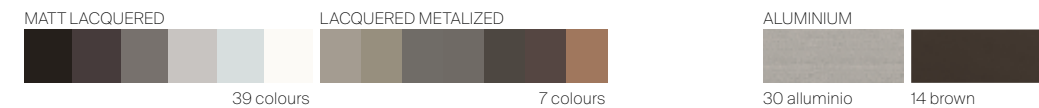

汉语 Sixty 咖啡桌彰显了结构中垂直和水平单元的完美相接，赋予了这项设计流畅、典雅的外观；有正方形和长方形两款桌面可选。有两种高度可供选择，可将不同颜色和表面处理的各式桌面和框架相互搭配。

DIMENSIONS

TECHNICAL SPECIFICATIONS

Glass top

Marble top

Wooden top

FINISHINGS

Structure