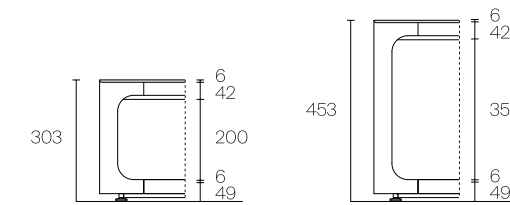

ES Disponible en forma cuadrada o rectangular, Sixty mesitas exalta la perfección de la conexión entre elementos verticales y horizontales de la estructura que da al conjunto un aspecto fluido y elegante. Dos las alturas disponibles para una gama que prevé la posibilidad de combinar encimeras y estructura de colores y acabados diferentes.

汉语 Sixty 咖啡桌彰显了结构中垂直和水平单元的完美相接，赋予了这项设计流畅、典雅的外观；有正方形和长方形两款桌面可选。有两种高度可供选择，可将不同颜色和表面处理的各式桌面和框架相互搭配。

DIMENSIONS

TECHNICAL SPECIFICATIONS

Glass top

Marble top

Wooden top

FINISHINGS

Structure