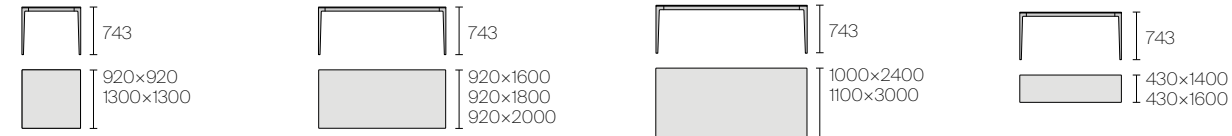

Marble top version