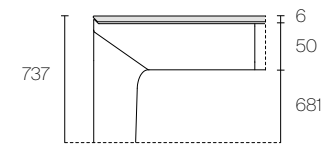

EXCLUSIVE TECHNICAL FEATURES

Integrated multiple socket for table with glass and wooden top

DIMENSIONS

Lacquered glass top version

Wooden top version

Grey transparent glass top version

Marble top version

Extendible version with wooden or lacquered glass top

TECHNICAL SPECIFICATIONS

Transparent glass top

Lacquered glass top

Wooden top

Marble top

Glass top for extendible version

Wooden top for extendible version

FINISHINGS

Structure

Top

TRANSPARENT GLASS

63 grigio

DIAMANTE GLASS

404 platino 469 palladio 483 piombo 401 peltro 402 grafite 403 bronzo 400 rame

MARBLE

28 calacatta 184 crystal grey 186 crystal brown 180 emperador 183 noir saint laurent 187 verde lepanto 182 rosso lepanto 181 nero marquina

MATT MARBLE

198 calacatta 194 crystal grey 191 nero marquina 185 crystal white

WOOD*

15 noce 19 rovere termo. 27 rovere nero

* not available for console

Undertop tray for extendible version

SYNTHETIC LEATHER

154 argilla

TECHNICAL DATA