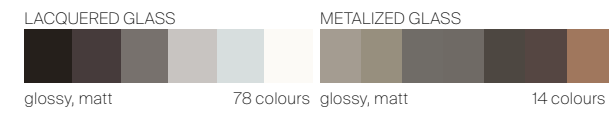

TRANSPARENT GLASS

63 grigio

DIAMANTE GLASS

404 platino 469 palladio 483 piombo 401 peltro 402 grafite 403 bronzo 400 rame

MARBLE

28 calacatta 184 crystal grey 186 crystal brown 180 emperador 183 noir saint laurent 187 verde lepanto 182 rosso lepanto 181 nero marquina

MATT MARBLE

198 calacatta 194 crystal grey 191 nero marquina 185 crystal white

WOOD*

15 noce 19 rovere termo. 27 rovere nero

* not available for console

Undertop tray for extendible version

SYNTHETIC LEATHER

154 argilla

TECHNICAL DATA