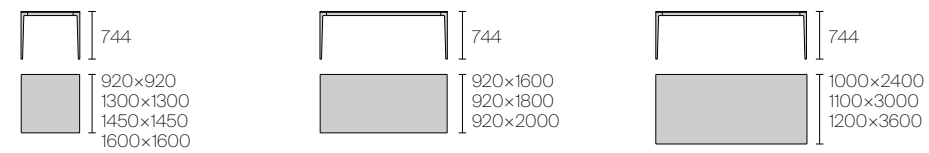

Grey transparent glass top version