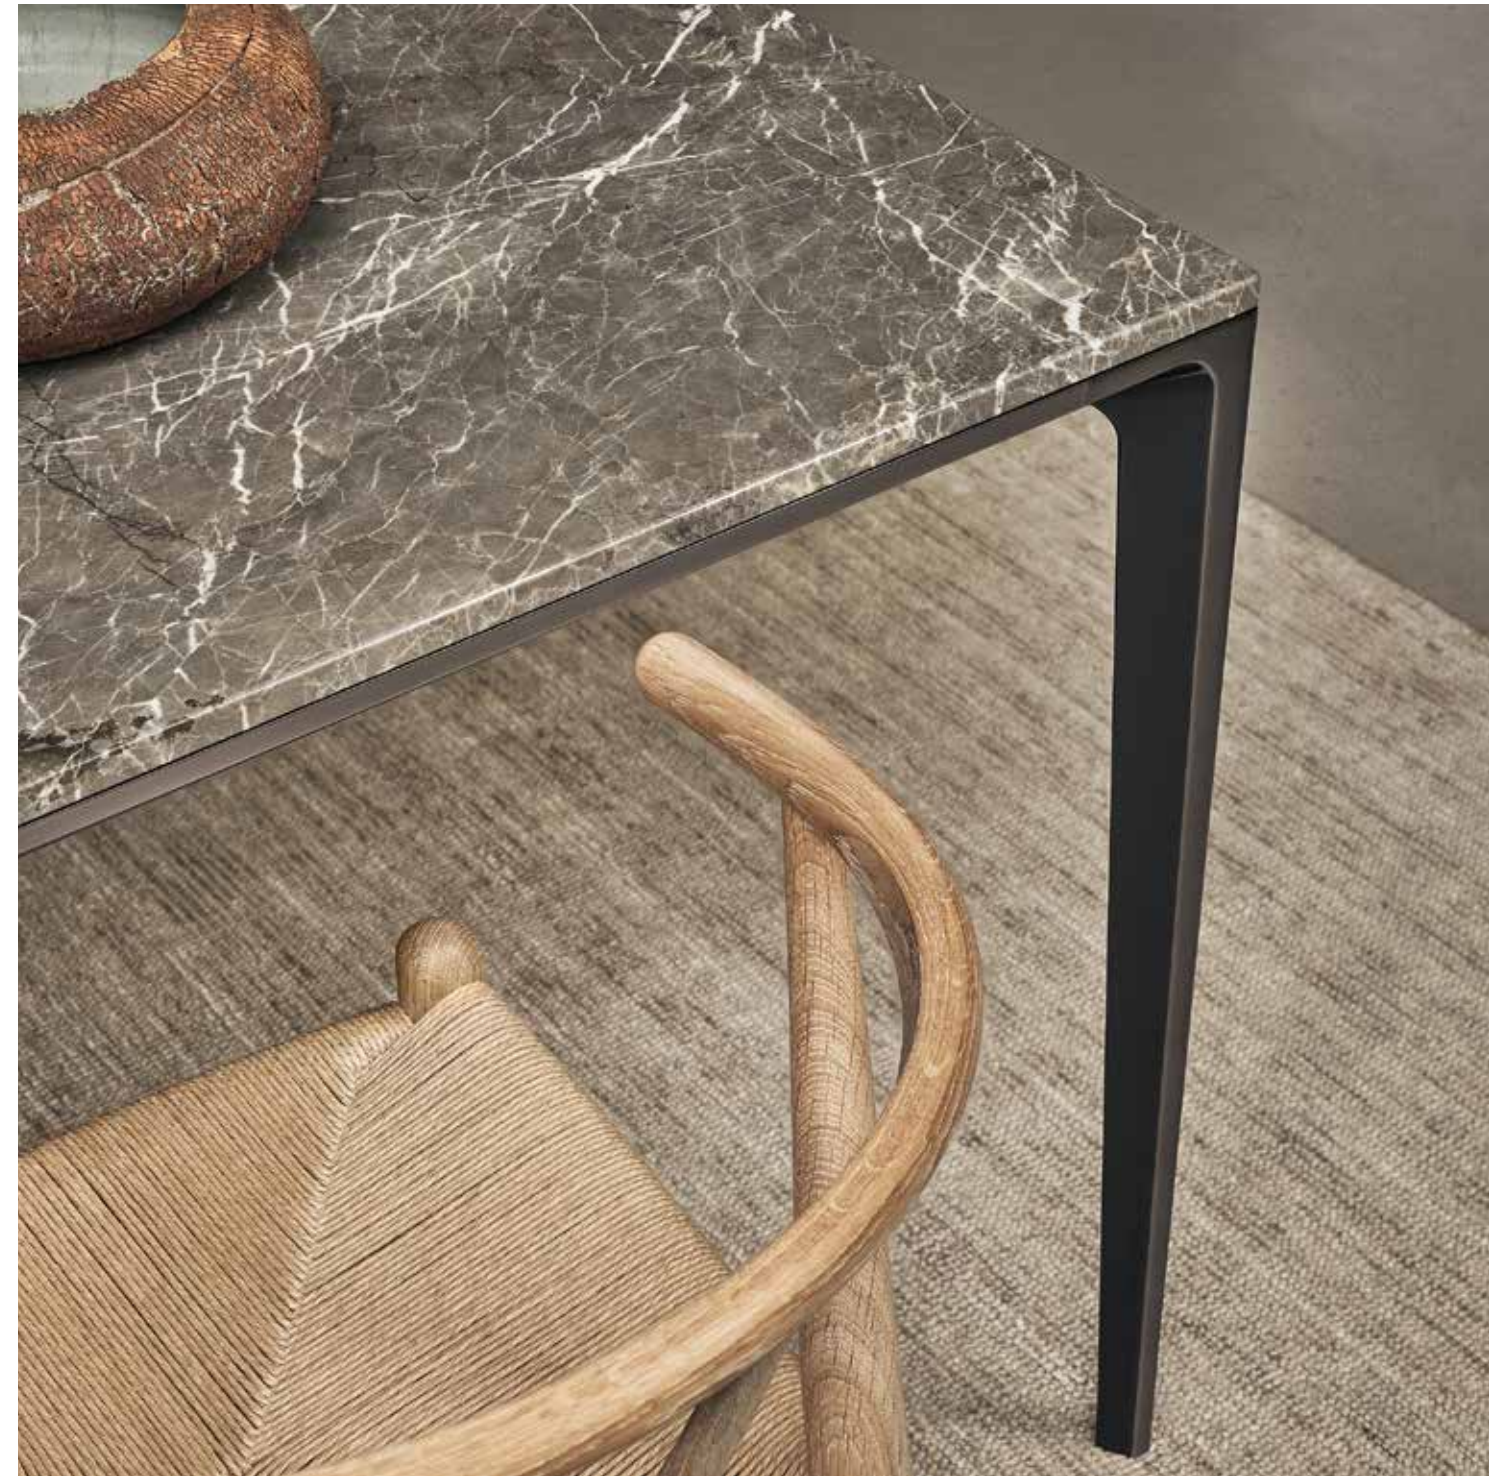

Structure: 13 nero
Wooden top: 27 rovere nero
W 1450 H 744 D 1450

TABLES / LONG ISLAND

Structure: 318 nickel grigio
Marble top: 184 crystal grey
W 1450 H 750 D 1450