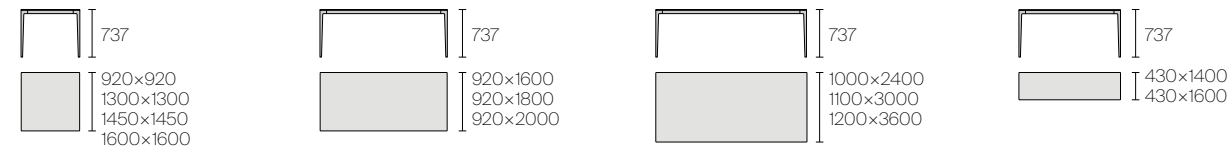

Wooden top version